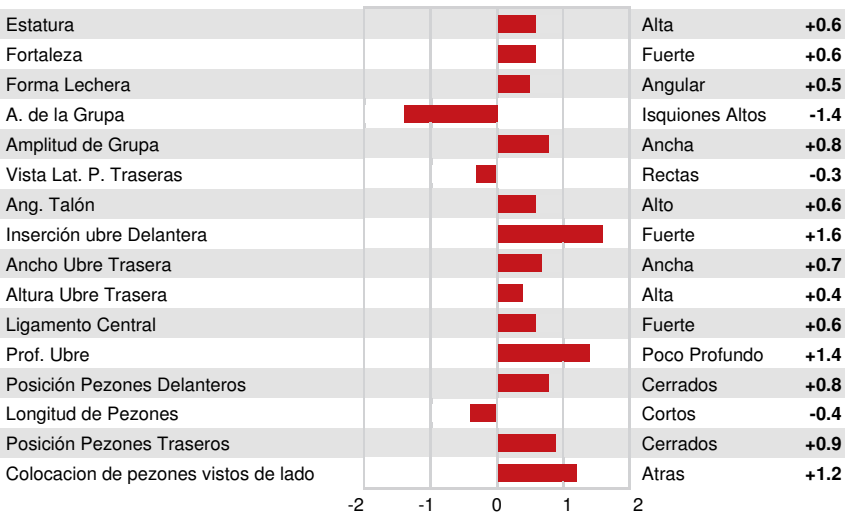

TOG ALTALUKEN-P

DULET JOEL BRIOCHE EX-95-4E-CAN 4*

GUIMO JOEL

JACQUARD GANGSTER BEATRICE EX-90-2E-CAN 6*

RAPID BAY REGION GANGSTER

CHERRY CREST BUTTERCUP VG-86-2YR-CAN

GJPI 48 BBR 100 JH1F JNSF

Reg. #: JECANM121536340

aAa:

DMS:

Nacimiento: 12/14/2024

Caseina Kappa: BB

Caseina Beta: A2A2

PRODUCCIÓN		G Hatos	G Hijas	76% Conf.	CDCB-G / 04-26		
Leche lbs	-154	Grasa lbs	1	Grasa %	+0.05	Proteína lbs	-2
NM$	-56	CM$	-56	FM$	-60	GM$	-76
						DWP$	-149
						Proteína %	+0.02

SALUD Y FERTILIDAD		Inmunidad	
Vida Productiva	-0.1	Inmunidad de los terneros	
SCS	3.15	Tasa Preñez Vacas	
Tasa de preñez de las hijas	-0.6	Tasa Preñez Novillas	
Supervivencia	0.6		
Durabilidad Novillas	-0.1		

CONFORMACIÓN		G Hatos	G Hijas	79% Conf.	AJCA-G / 04-26	
PTA Tipo	1.1					
Índice Ubres Jersey	19.6					

DULET JOEL BRIOCHE